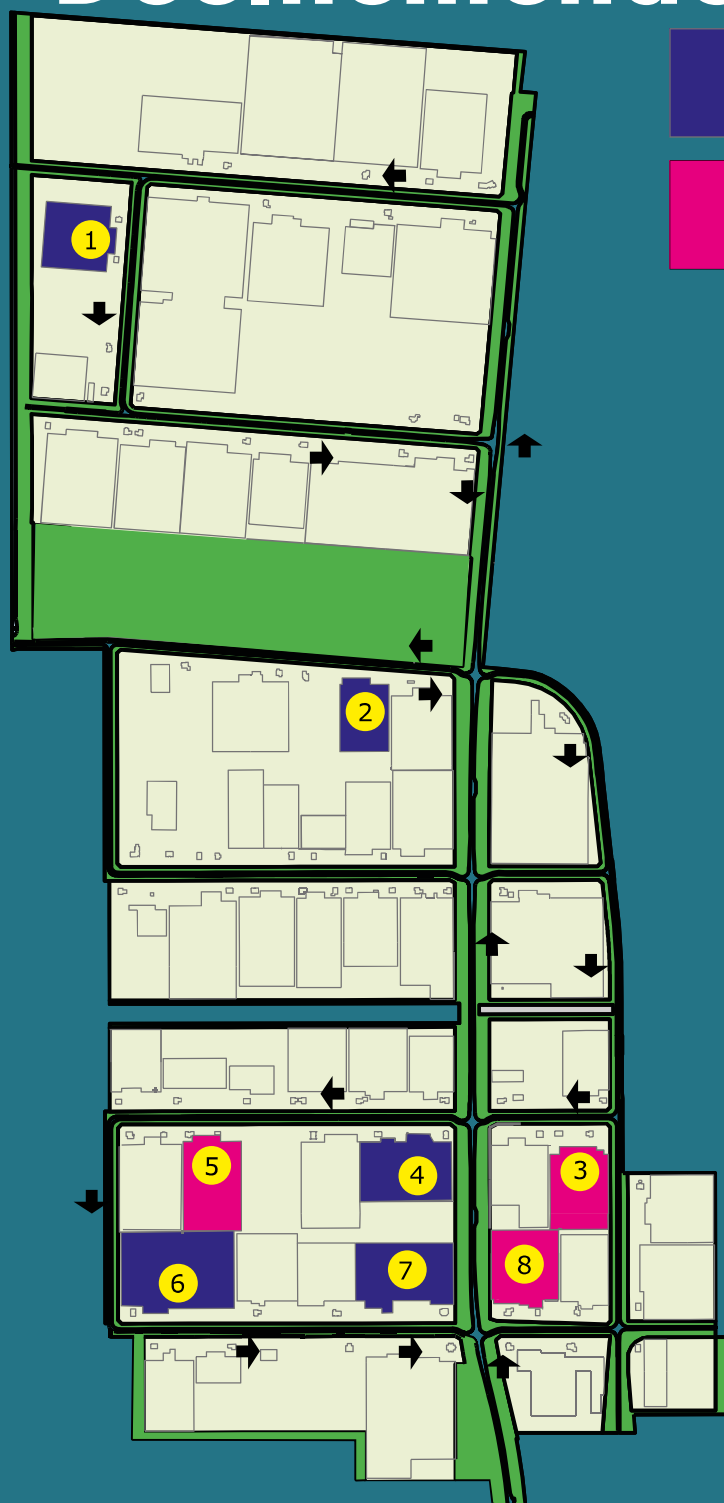

Zaterdag en zondag open

Zaterdag open

| | | |
|---|---|--|
| 1 |  | <ul style="list-style-type: none"> - Kamp. kersenpit spugen - Schapen scheren (za) - Poffertjes bakken - Springkussen |
| 2 |  | <ul style="list-style-type: none"> - Rozenshow - Rozenbosmachine - Ballonnenclown - Gratis Suikerspin |
| 3 |  | <ul style="list-style-type: none"> - Bromelia's |
| 4 |  | <ul style="list-style-type: none"> - Plantenprijsvraag - van stek tot plant - Hanging baskets show - Ital. ijs en hapjes |
| 5 |  | <ul style="list-style-type: none"> - Zorgkwekerij |
| 6 |  | <ul style="list-style-type: none"> - Biogroenten - Bijenplanten - Almeerse weelde |
| 7 |  | <ul style="list-style-type: none"> - Groenbelevnis - Surinaamse hapjes - Rondleidingen |
| 8 |  | <ul style="list-style-type: none"> - Rozenshow |